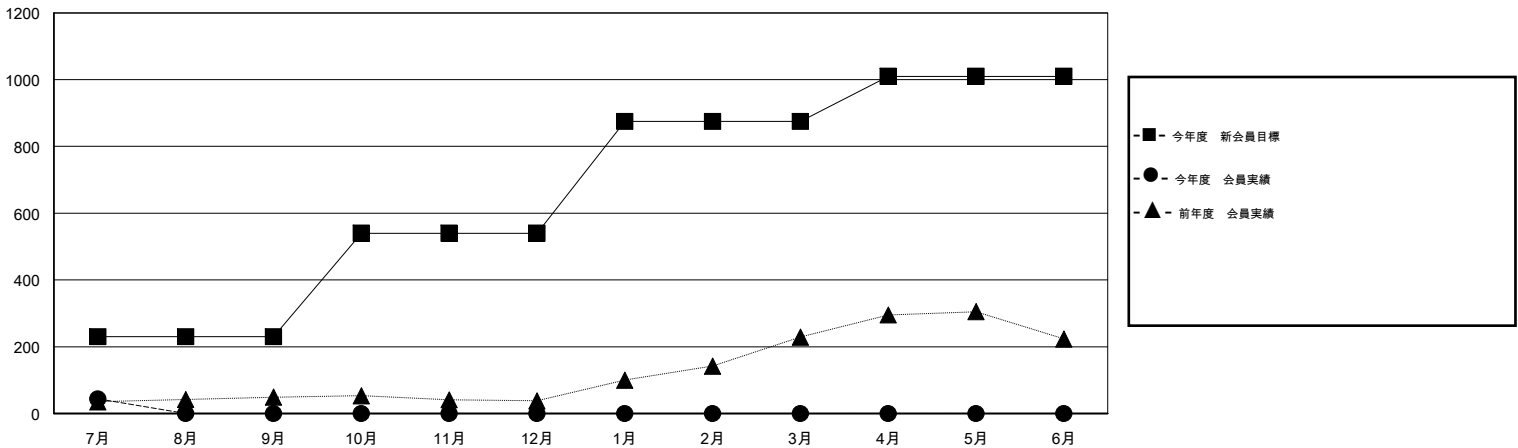

# MONTHLY MEMBERSHIP PROGRESS REPORT

District 331 A

Results as of: 7/31/2014

GMT: Shoji Suzuki

地域 JAPAN

GMT会則地域 5-Jap

クラブ					名				
結果: 2014-2015					結果: 2014-2015				
四半期	新クラブ目標	実際の新クラブ	実際の解散クラブ	実際の純増/純減	四半期	新会員目標	実際の追加登録会員数	実際の退会者	実際の純増/純減
7月/8月/9月	0	0	0	0	7月/8月/9月	230	67	23	44
10月/11月/12月	0	0	0	0	10月/11月/12月	310	0	0	0
1月/2月/3月	1	0	0	0	1月/2月/3月	335	0	0	0
4月/5月/6月	1	0	0	0	4月/5月/6月	135	0	0	0

新クラブ目標及び実績累計

会員目標及び実績累計

解散クラブ: 0	30 CLUBS OF 73 一名以上の新会員を登録	男女別 男性 2,275 (85.43%) 女性 388 (14.57%)
退会者 物故会員 0 クラブ解散 0 その他 23 合計 23	<a href="#">健康診断データはこちら</a>	家族会員 538 世帯主 235 世帯主以外 303